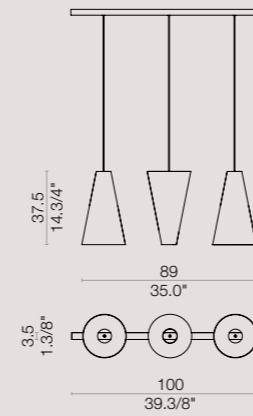

[En] → Lampshades in PVC completed with cotton fabric available in 8 colours. Structure in white painted metal.

[It] → Paralumi in PVC traslucido accoppiato con tessuto di cotone negli otto colori disponibili. Montatura in metallo verniciato bianco.

SO 1L DOWN

SO 1L UP

SO 3L

COMPO 6L

COMPO 12L

material

fabric + metal
tessuto + metallo

colors