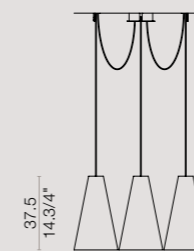

[En] → Lampshades in PVC completed with cotton fabric available in 8 colours. Structure in white painted metal.

[It] → Paralumi in PVC traslucido accoppiato con tessuto di cotone negli otto colori disponibili. Montatura in metallo verniciato bianco.

energy label

label A

COMPO 3L

COMPO 6L

COMPO 9L

COMPO 12L