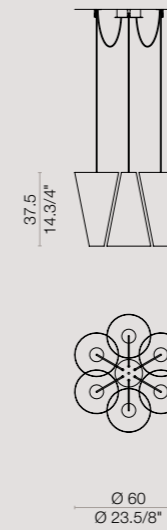

[En] → Lampshades in PVC completed with cotton fabric available in 8 colours. Structure in white painted metal.

[It] → Paralumi in PVC traslucido accoppiato con tessuto di cotone negli otto colori disponibili. Montatura in metallo verniciato bianco.

SO 1L DOWN

SO 1L UP

SO 3L

COMPO 6L

COMPO 12L

material

fabric + metal
tessuto + metallo

colors