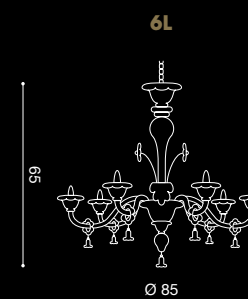

DUCALE

/DESIGN BY
ARCHIVIO STORICO

5 x max 42W E14 HALO
5 x max 11W E14 FLUO
E14 SUITABLE FOR LED LAMPS

6 x max 42W E14 HALO
6 x max 11W E14 FLUO
E14 SUITABLE FOR LED LAMPS

8 x max 42W E14 HALO
8 x max 11W E14 FLUO
E14 SUITABLE FOR LED LAMPS

12 x max 42W E14 HALO
12 x max 11W E14 FLUO
E14 SUITABLE FOR LED LAMPS

192

193

Label A