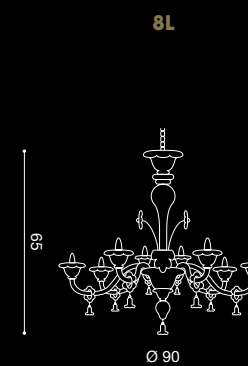

DUCALE

/DESIGN BY
ARCHIVIO STORICO

5 x max 42W E14 HALO
5 x max 11W E14 FLUO
E14 SUITABLE FOR LED LAMPS

6 x max 42W E14 HALO
6 x max 11W E14 FLUO
E14 SUITABLE FOR LED LAMPS

8 x max 42W E14 HALO
8 x max 11W E14 FLUO
E14 SUITABLE FOR LED LAMPS

12 x max 42W E14 HALO
12 x max 11W E14 FLUO
E14 SUITABLE FOR LED LAMPS

192

193

Label A