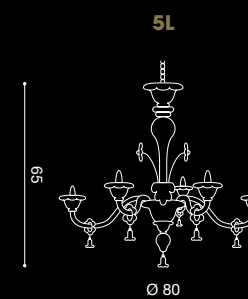

DUCALE

/DESIGN BY
ARCHIVIO STORICO

5 x max 42W E14 HALO
5 x max 11W E14 FLUO
E14 SUITABLE FOR LED LAMPS

6 x max 42W E14 HALO
6 x max 11W E14 FLUO
E14 SUITABLE FOR LED LAMPS

8 x max 42W E14 HALO
8 x max 11W E14 FLUO
E14 SUITABLE FOR LED LAMPS

12 x max 42W E14 HALO
12 x max 11W E14 FLUO
E14 SUITABLE FOR LED LAMPS

192

193

Label A