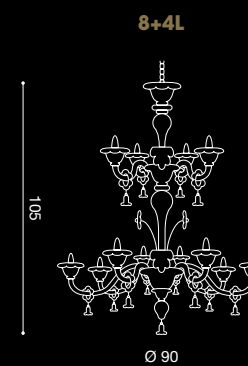

DUCALE

/DESIGN BY
ARCHIVIO STORICO

5 x max 42W E14 HALO
5 x max 11W E14 FLUO
E14 SUITABLE FOR LED LAMPS

6 x max 42W E14 HALO
6 x max 11W E14 FLUO
E14 SUITABLE FOR LED LAMPS

8 x max 42W E14 HALO
8 x max 11W E14 FLUO
E14 SUITABLE FOR LED LAMPS

12 x max 42W E14 HALO
12 x max 11W E14 FLUO
E14 SUITABLE FOR LED LAMPS

192

193

Label A