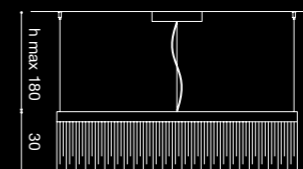

25W LED 3000°K
2150 lm