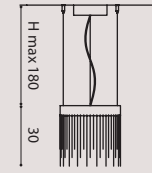

ECLISSE SO Ø30

ECLS030
bronze/ bronzo

ECLS030NE
black/ nero

ECLS03000
gold/ oro