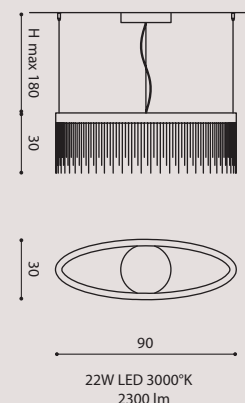

ECLISSE

design Brian Rasmussen

vintage catalog p. 60

[En] > A collection that combines LED technology with the classic elements in strong refraction crystal.
H metal structure that contains the light source (LED strip side view).
Double row of chains of crystals with random heights.
Possibility of double light emission. (below + above)

[It] > Una collezione che unisce la tecnologia LED con gli elementi classici in cristallo a forte rifrazione.
Struttura in metallo ad **H** che alloggia la sorgente luminosa (strip LED side view).
Doppia fila di catene di cristalli con altezze random.
Possibilità doppia emissione luminosa. (sotto + sopra)

label **A**

ECLISSE SO OVAL 90x30
ECLSOOV90
bronze/ bronzo
ECLSOOV90NE
black/ nero
ECLSOOV900
gold/ oro