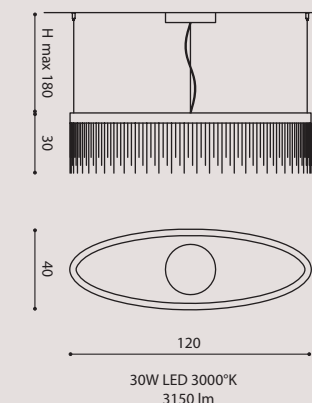

ECLISSE SO OVAL 120x40
ECLSOOV120
bronze/ bronzo
ECLSOOV120NE
black/ nero
ECLSOOV1200
gold/ oro