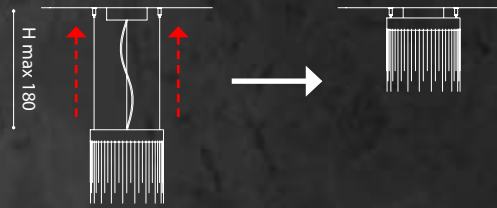

design Brian Rasmussen

vintage catalog p. 60

CEILING/ PLAFONIERE

[En] > All suspensions: The length of the wires can be reduce to zero transforming the lamp version from suspension to ceiling. Codes and prices remain unchanged.

[It] > Tutte le sospensioni: La lunghezza dei cavi può essere ridotta a zero trasformando in questo modo la sospensione in plafoniere. Codici e prezzi rimangono invariati.

ECLISSE LIN 100

ECLSOLIN100
bronze/ bronzo