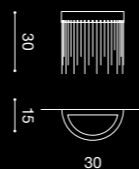

PL RE 120x40

PL RE 150x50

SO COMPO Ø100

48W LED 3000°K
4080 lm

SO COMPO Ø150

98W LED 3000°K
8330 lm

AP

6W LED 3000°K
510 lm