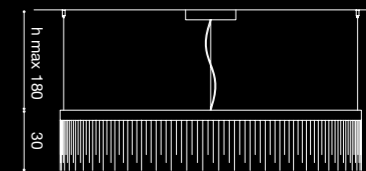

PL Ø30

PL Ø50

PL Ø100

PL Ø150

PL Ø50L

PL OVAL 90x30

PL OVAL 120x40

PL OVAL 150x50

SO Ø30

SO Ø50

SO Ø100

SO Ø150

SO OVAL 90x30

SO OVAL 120x40

SO OVAL 150x50

9W LED 3000°K
760 lm