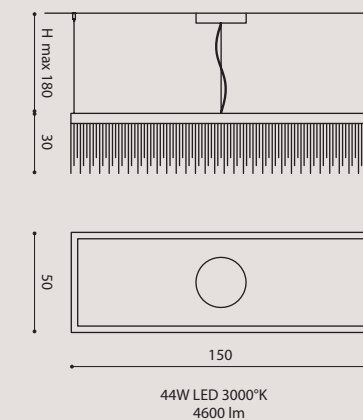

ECLISSE SO RE 150x50
ECLSCORE150
bronze/ bronzo
ECLSCORE150NE
black/ nero
ECLSCORE1500
gold/ oro