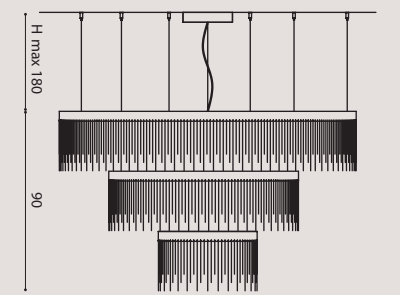

ECLISSE COMPO Ø150

ECLS0150C
bronze/ bronzo

ECLS0150CNE
black/ nero

ECLS0150CO
gold/ oro

98W LED 3000°K
10250 lm

ECLISSE AP

ECLAP30
bronze/ bronzo

ECLAP30NE
black/ nero

ECLAP300
gold/ oro

6W LED 3000°K
630 lm

material

metal structure &
crystal pendants

struttura in metallo e
pendenti in cristallo

symbols

IP 20

label A