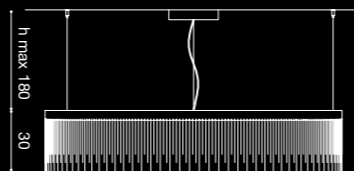

PL Ø30

PL Ø50

PL Ø100

PL Ø150

PL Ø50L

PL OVAL 90x30

PL OVAL 120x40

PL OVAL 150x50

SO Ø30

SO Ø50

SO Ø100

SO Ø150

SO OVAL 90x30

SO OVAL 120x40

SO OVAL 150x50

9W LED 3000°K
760 lm