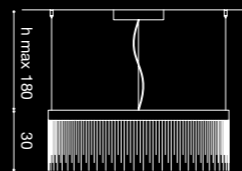

PL Ø30

PL Ø50

PL Ø100

PL Ø150

PL Ø50L

PL OVAL 90x30

PL OVAL 120x40

PL OVAL 150x50

SO Ø30

SO Ø50

SO Ø100

SO Ø150

SO OVAL 90x30

SO OVAL 120x40

SO OVAL 150x50

9W LED 3000°K
760 lm