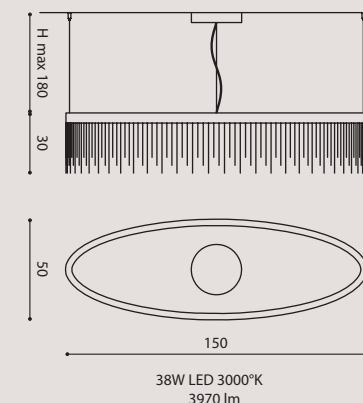

ECLISSE SO OVAL 150x50
ECLSOOV150
bronze/ bronzo
ECLSOOV150NE
black/ nero
ECLSOOV1500
gold/ oro