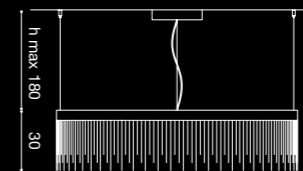

PL Ø30

PL Ø50

PL Ø100

PL Ø150

PL Ø50L

PL OVAL 90x30

PL OVAL 120x40

PL OVAL 150x50

SO Ø30

SO Ø50

SO Ø100

SO Ø150

SO OVAL 90x30

SO OVAL 120x40

SO OVAL 150x50

9W LED 3000°K
760 lm