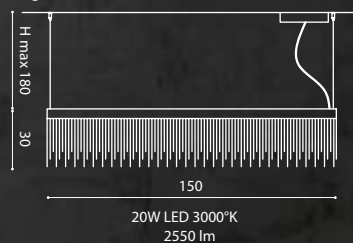

ECLISSE LIN 150

ECLSOLIN150
bronze/ bronzo

ECLSOLIN150NE
black/ nero

ECLSOLIN1500
gold/ oro