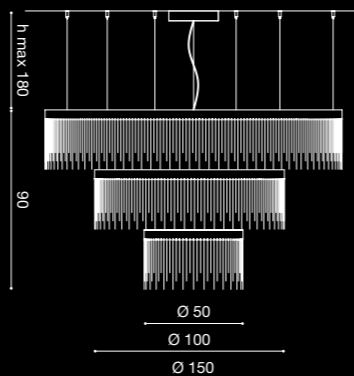

PL RE 120x40

PL RE 150x50

SO COMPO Ø100

48W LED 3000°K
4080 lm

SO COMPO Ø150

98W LED 3000°K
8330 lm

AP

6W LED 3000°K
510 lm