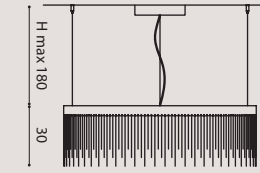

ECLISSE SO Ø100

ECLS0100
bronze/ bronzo

ECLS0100NE
black/ nero

ECLS01000
gold/ oro