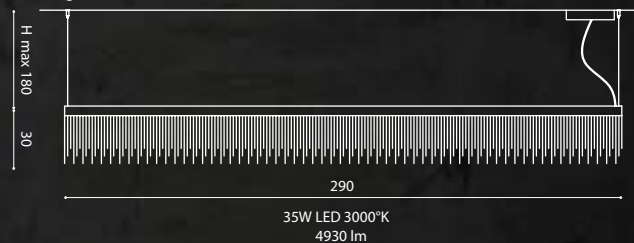

ECLISSE LIN 300

ECLSOLIN300
bronze/ bronzo

ECLSOLIN300NE
black/ nero

ECLSOLIN3000
gold/ oro

ECLISSE SO Ø30

ECLS030
bronze/ bronzo

ECLS030NE
black/ nero

ECLS03000
gold/ oro

9W LED 3000°K
940 lm

ECLISSE SO Ø50

ECLS050
bronze/ bronzo

ECLS050NE
black/ nero

ECLS05000
gold/ oro

16W LED 3000°K
1670 lm

ECLISSE SO Ø100

ECLS0100
bronze/ bronzo

ECLS0100NE
black/ nero

ECLS01000
gold/ oro

32W LED 3000°K
3350 lm