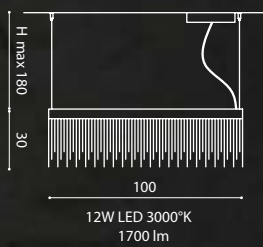

ECLISSE LIN 100

ECLSOLIN100
bronze/ bronzo

ECLSOLIN100NE
black/ nero

ECLSOLIN1000
gold/ oro