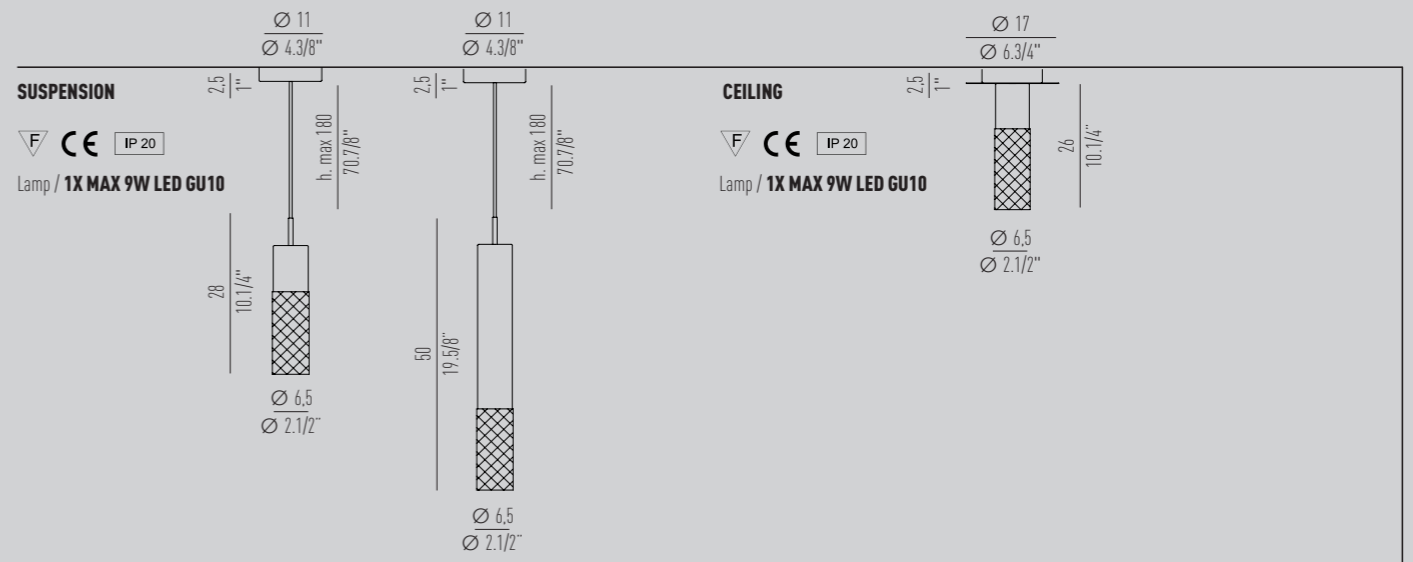

The TORCELLO diffuser is made in blown glass, on a stationary mould, with relief adornment in small diamonds, this makes it very precious increasing the brilliance. Available in 4 colours: clear, amber, smoky grey and glossy white jacketed

Il diffusore TORCELLO è realizzato in vetro soffiato su stampo a fermo con trine in rilievo, un decoro a piccoli rombi che lo impreziosisce aumentandone la lucentezza. Disponibile in quattro varianti colore, trasparente neutro, ambra e fumè e incamiciato bianco lucido.